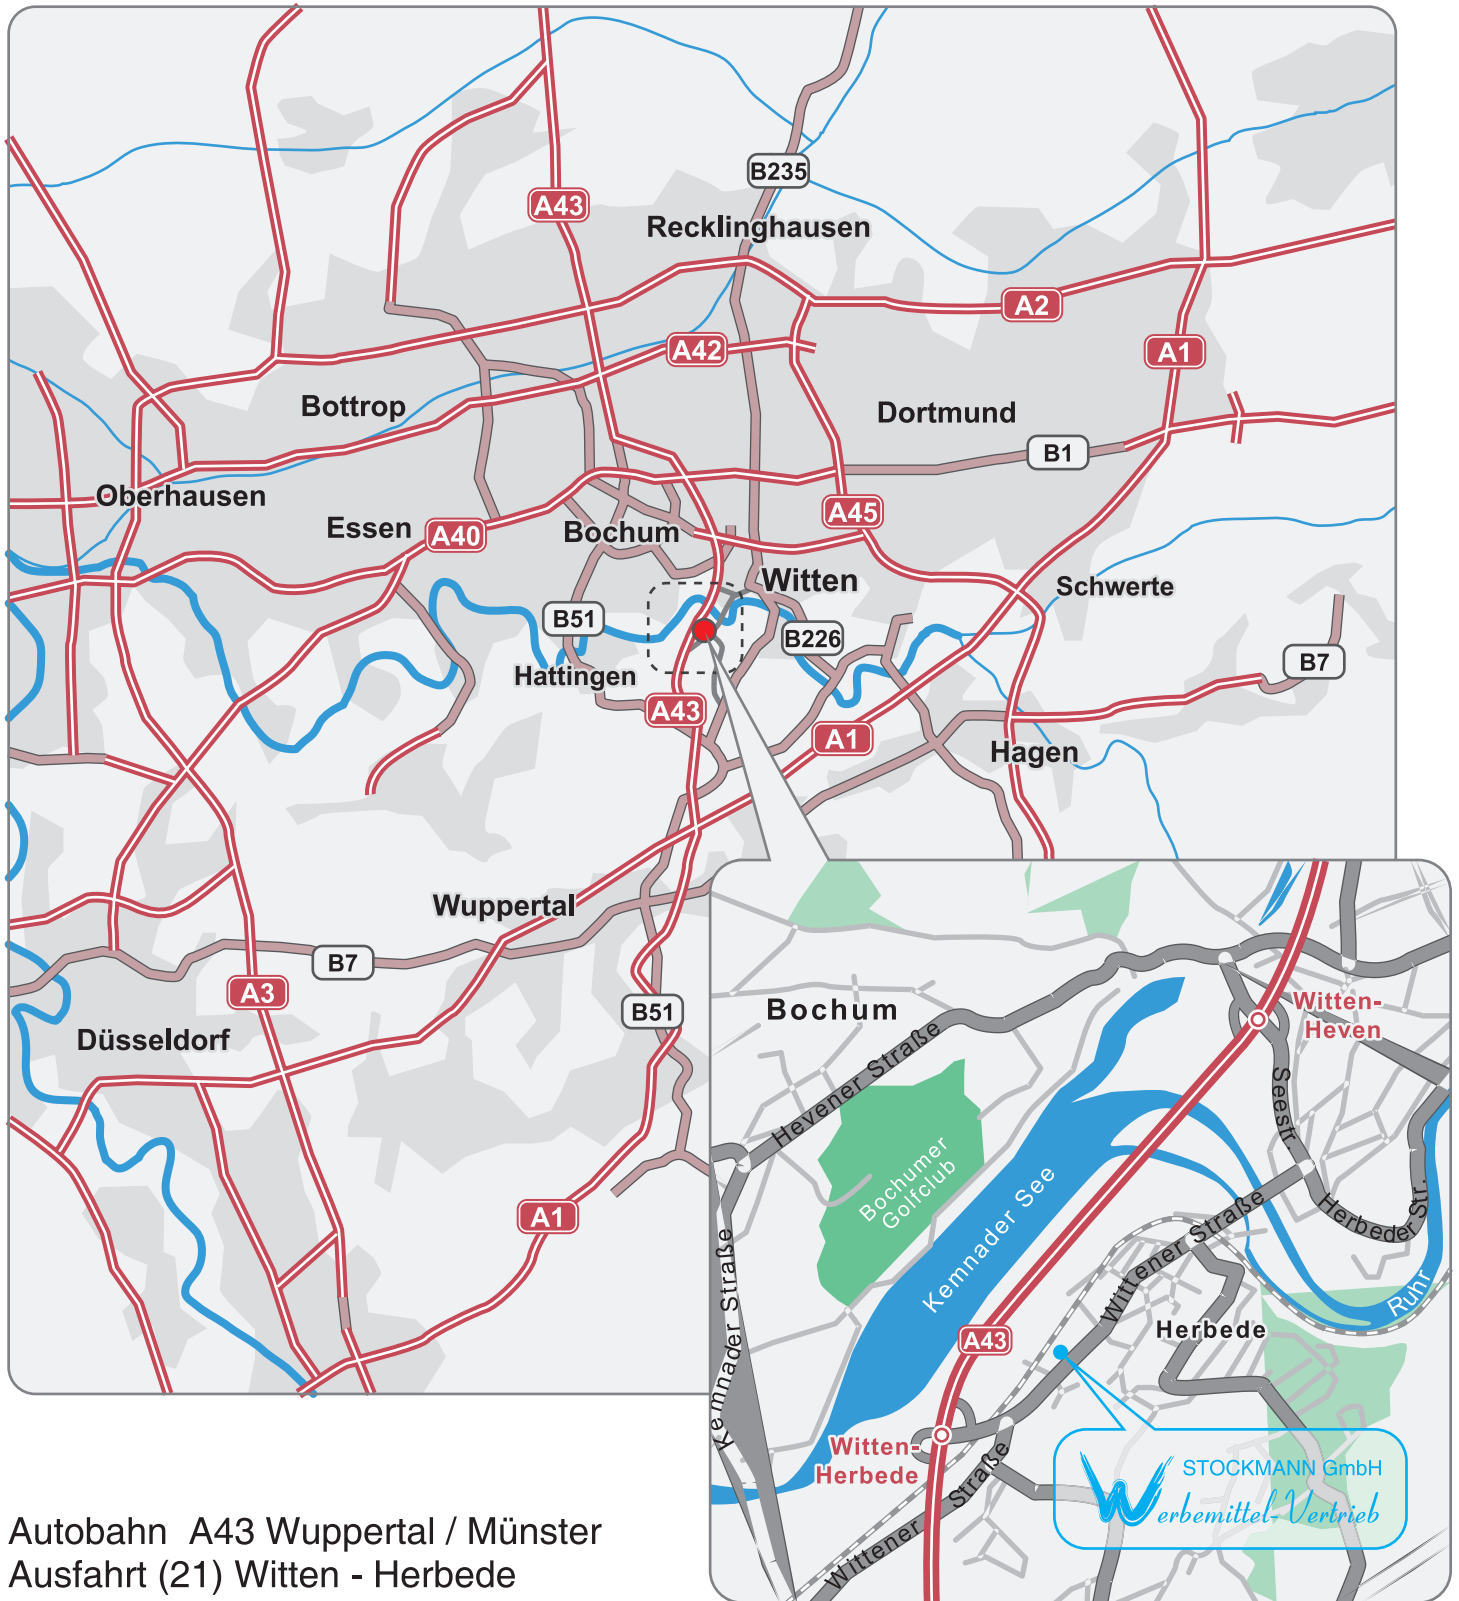

# Anfahrtsskizze zur Stockmann GmbH

Autobahn A43 Wuppertal / Münster  
Ausfahrt (21) Witten - Herbede  
ca. 400 Meter dem Straßenverlauf folgen  
auf der linken Seite sehen Sie dann ein  
gelbes Haus mit einer Bushaltestelle davor  
Sie können direkt vor dem Haus links  
auf den Hof fahren. (Parkplätze vorhanden)  
STOCKMANN GmbH • Wittener Str. 92 • 58456 Witten-Herbede